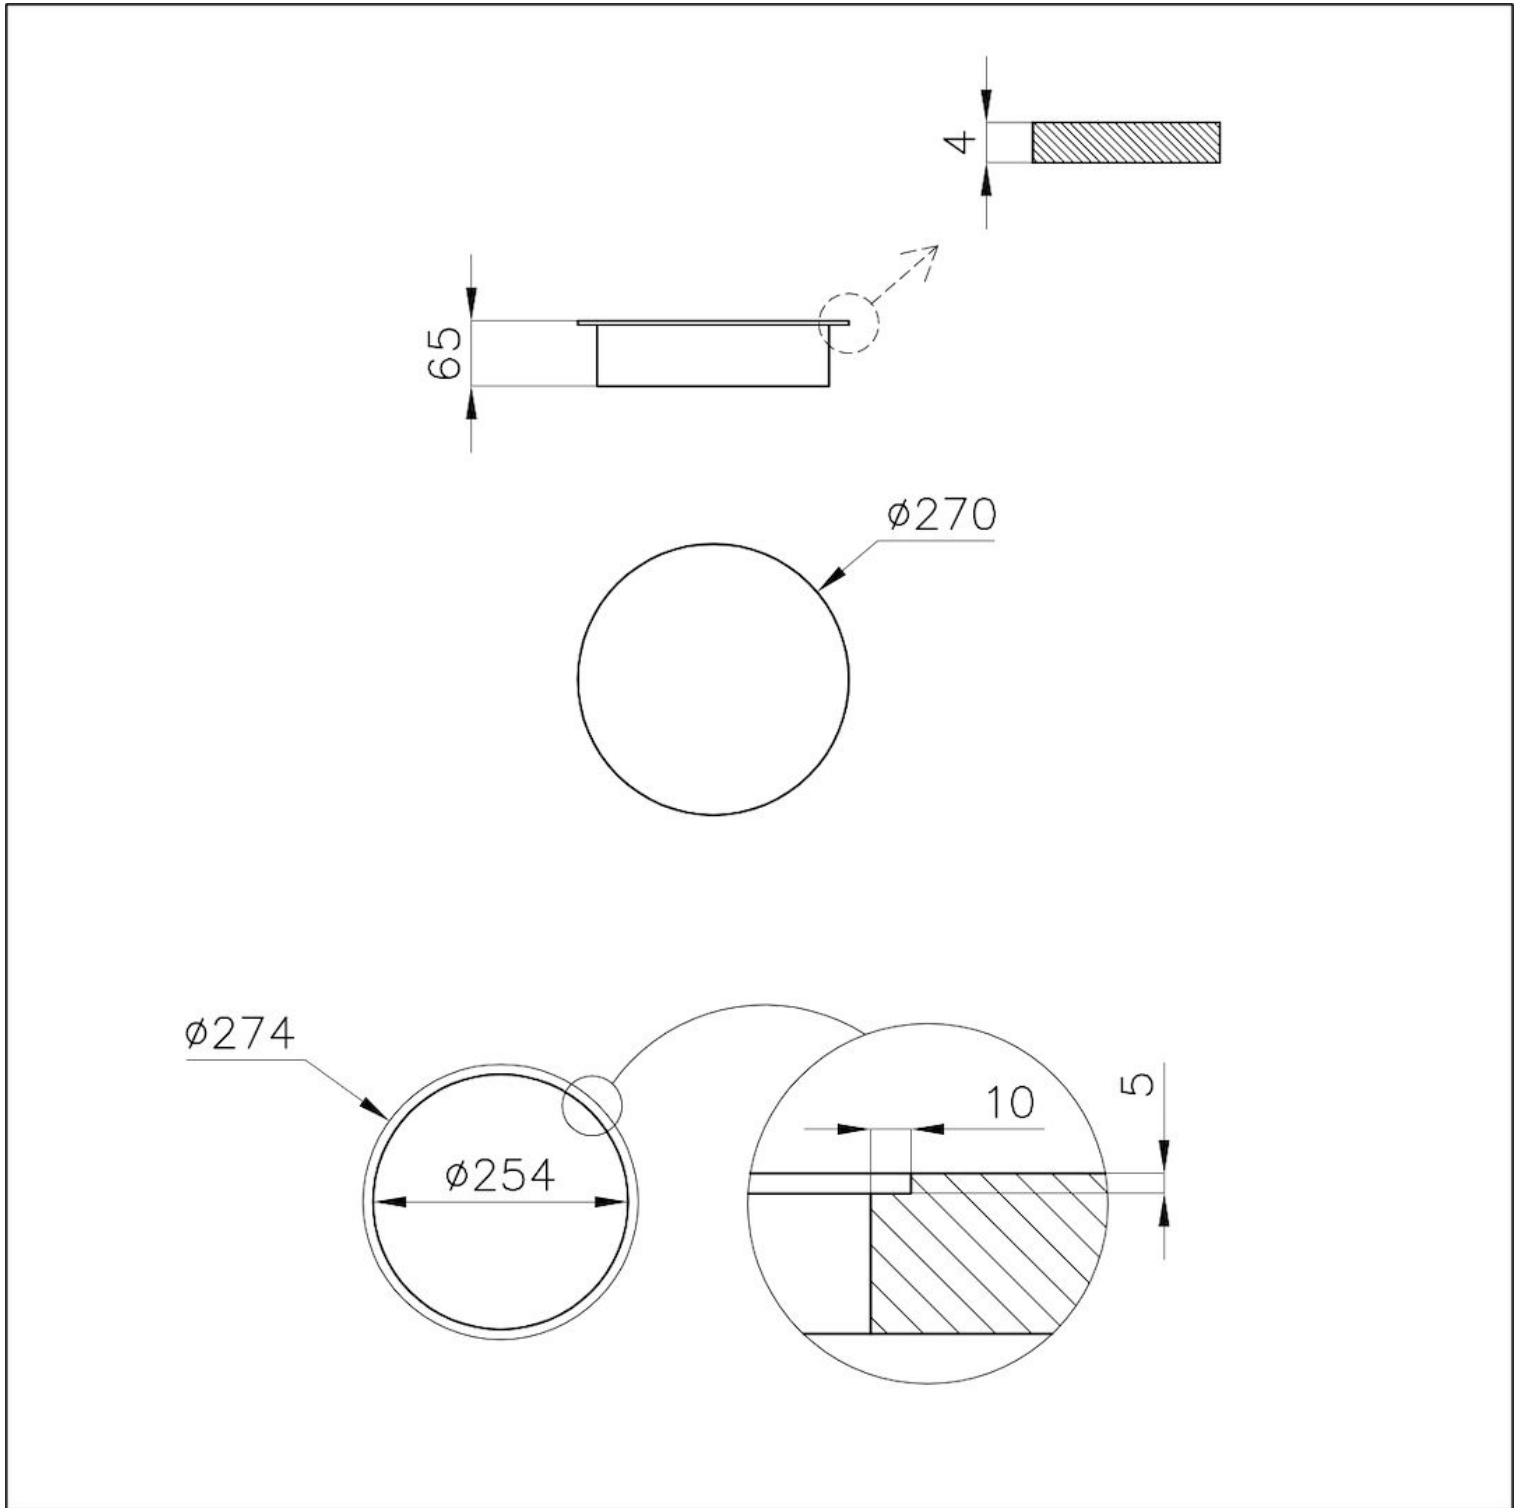

DESSINS TECHNIQUES